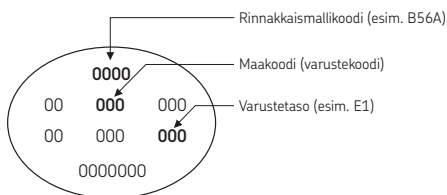

\*) Renault identifieringsplåt 1996 →

Identifikations Plade → 1996

Identifikations Plade 1996 →

Tunnistelevy → 1996

Tunnistelevy 1996 →

**VAG (Audi, Seat, Skoda, VW)**

Identification plate stuck in the rear trunk, in the housing of the spare wheel