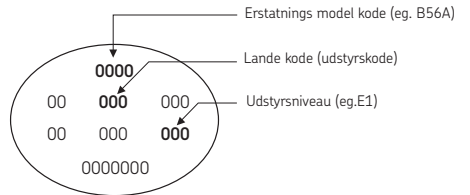

Identifikations Plade → 1996